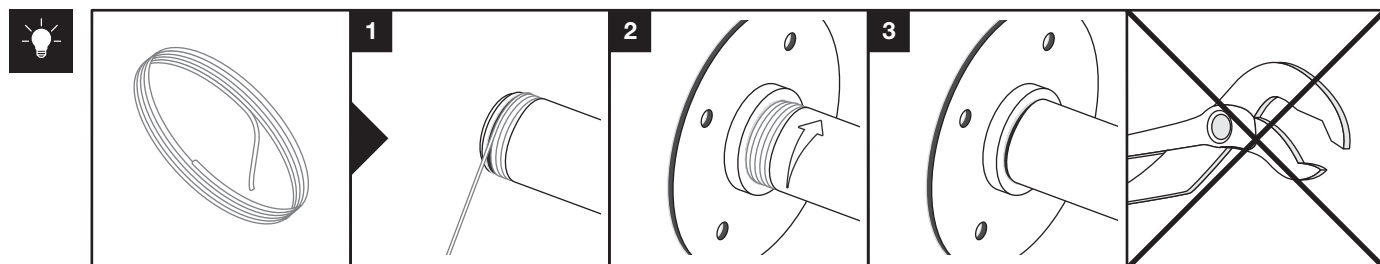

Art.: 3105

	1x RT-1
	1x RT-5
	1x RT-17
	1x RT-27 60 mm
	1x RT-12 300 mm

	4x Ø 4,5x60 mm
	4x Ø 6x50 mm
	1x 3 m

[mm]

CZ Společnost WALTECO s.r.o. nepřebírá žádnou odpovědnost za škody na majetku nebo zranění osob v důsledku nesprávného použití.
EN WALTECO s.r.o. assumes no liability for property damage or personal injury resulting from improper use.
DE WALTECO s.r.o. übernimmt keine Haftung für Sach- oder Personenschäden, die durch unsachgemäßen Gebrauch entstehen.