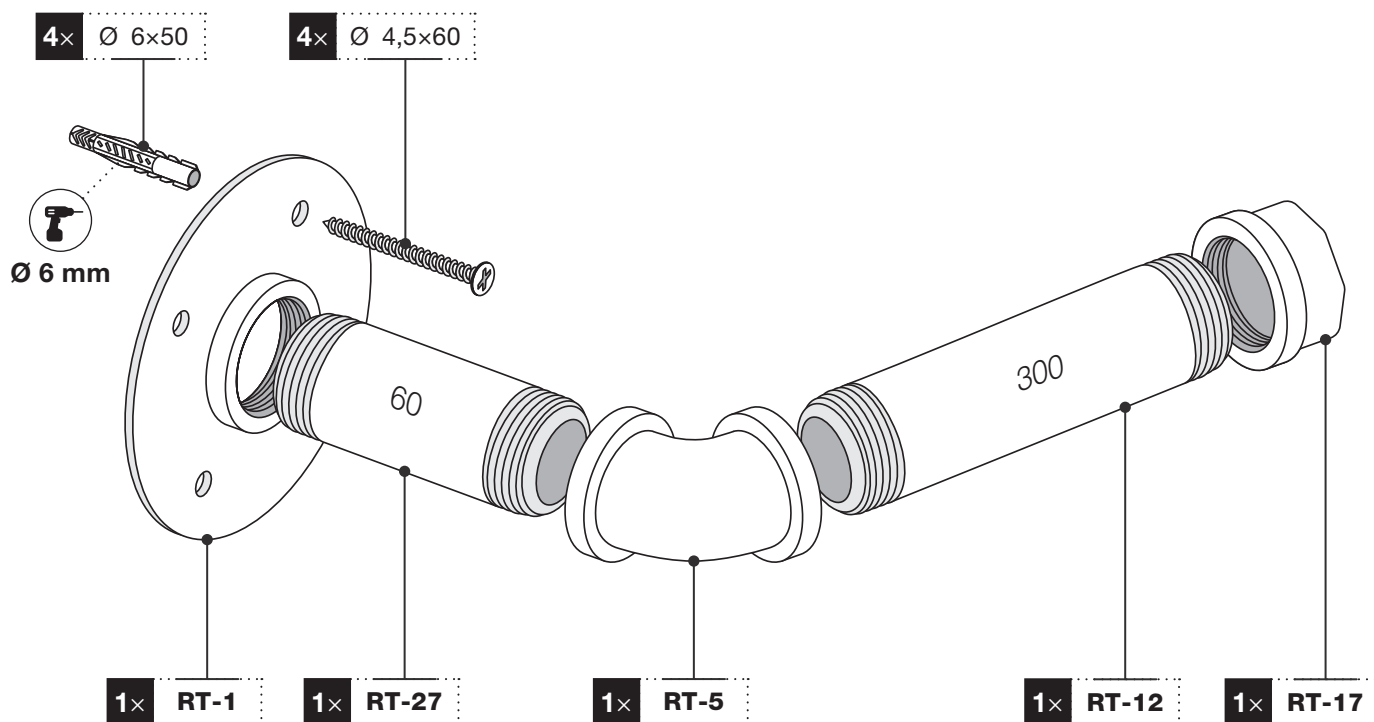

Art.: 3105

	1x RT-1
	1x RT-5
	1x RT-17
	1x RT-27 60 mm
	1x RT-12 300 mm

	4x Ø 4,5x60 mm
	4x Ø 6x50 mm
	1x 3 m

[mm]

CZ Společnost WALTECO s.r.o. nepřebírá žádnou odpovědnost za škody na majetku nebo zranění osob v důsledku nesprávného použití.
EN WALTECO s.r.o. assumes no liability for property damage or personal injury resulting from improper use.
DE WALTECO s.r.o. übernimmt keine Haftung für Sach- oder Personenschäden, die durch unsachgemäßen Gebrauch entstehen.