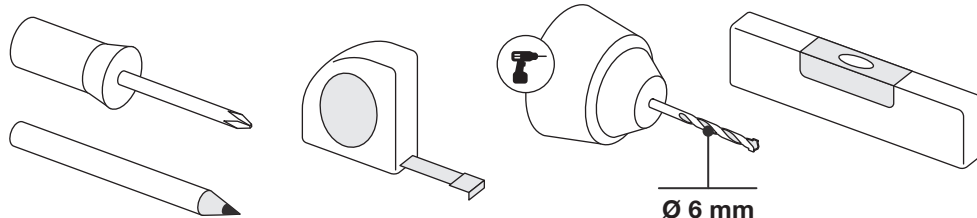

Art.: 3105

	1x RT-1
	1x RT-5
	1x RT-17
	1x RT-27 60 mm
	1x RT-12 300 mm

	4x Ø 4,5x60 mm
	4x Ø 6x50 mm
	1x 3 m

[mm]

CZ Společnost WALTECO s.r.o. nepřebírá žádnou odpovědnost za škody na majetku nebo zranění osob v důsledku nesprávného použití.
EN WALTECO s.r.o. assumes no liability for property damage or personal injury resulting from improper use.
DE WALTECO s.r.o. übernimmt keine Haftung für Sach- oder Personenschäden, die durch unsachgemäßen Gebrauch entstehen.