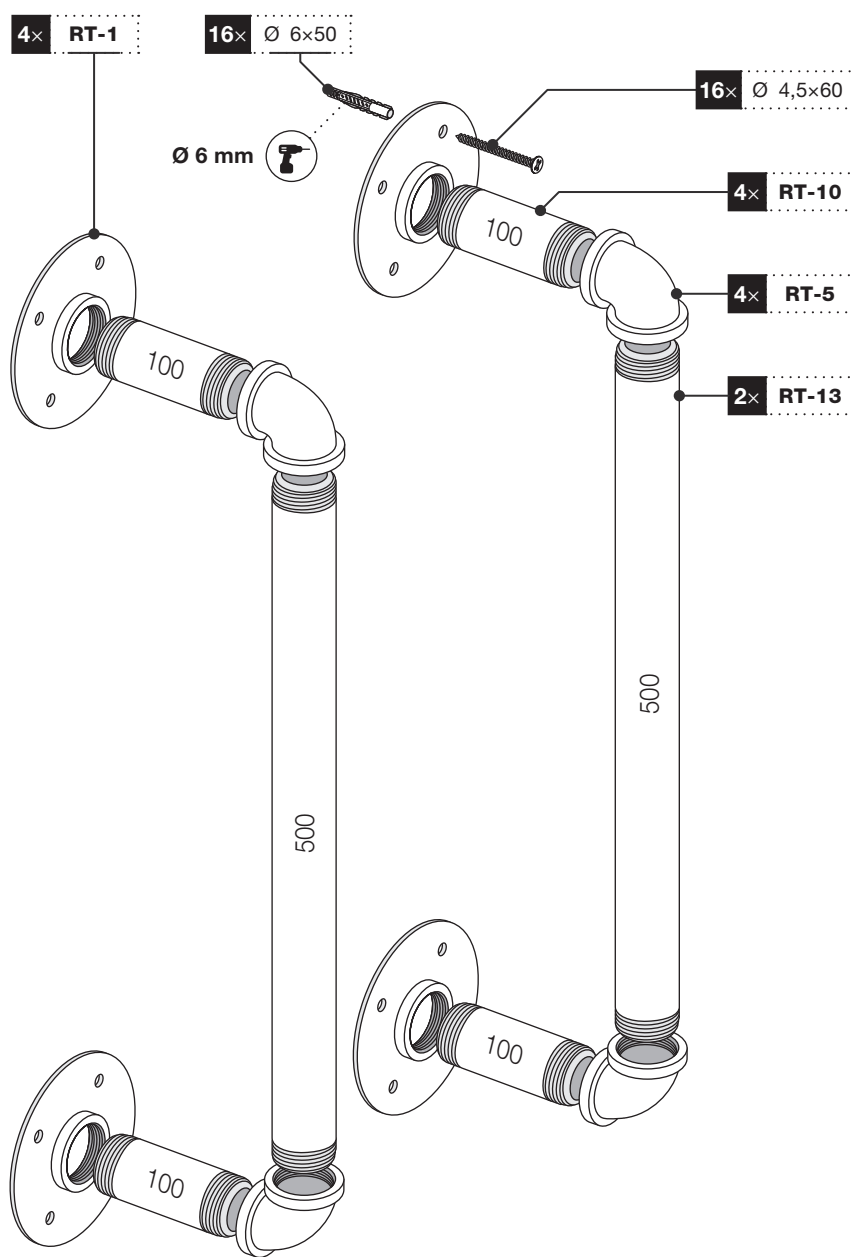

Art.: 3104

	4x	<b>RT-1</b>
	4x	<b>RT-5</b>
	4x	<b>RT-10</b> 100 mm
	2x	<b>RT-13</b> 500 mm
	16x	Ø 4,5x60 mm
	16x	Ø 6x50 mm
	1x	<b>3 m</b>

**CZ** Společnost WALTECO s.r.o. nepřebírá žádnou odpovědnost za škody na majetku nebo zranění osob v důsledku nesprávného použití.  
**EN** WALTECO s.r.o. assumes no liability for property damage or personal injury resulting from improper use.  
**DE** WALTECO s.r.o. übernimmt keine Haftung für Sach- oder Personenschäden, die durch unsachgemäßen Gebrauch entstehen.