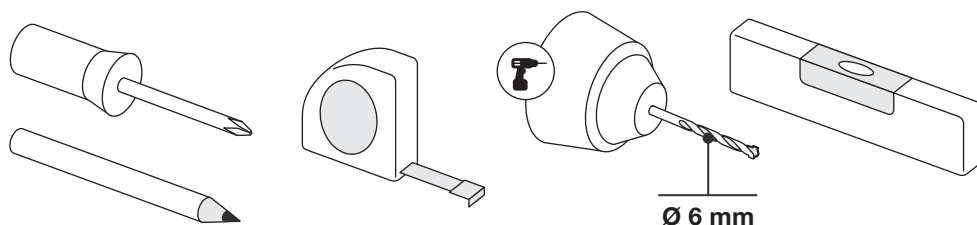

Art.: 3104

	4x	<b>RT-1</b>
	4x	<b>RT-5</b>
	4x	<b>RT-10</b> 100 mm
	2x	<b>RT-13</b> 500 mm
	16x	Ø 4,5x60 mm
	16x	Ø 6x50 mm
	1x	<b>3 m</b>

**CZ** Společnost WALTECO s.r.o. nepřebírá žádnou odpovědnost za škody na majetku nebo zranění osob v důsledku nesprávného použití.  
**EN** WALTECO s.r.o. assumes no liability for property damage or personal injury resulting from improper use.  
**DE** WALTECO s.r.o. übernimmt keine Haftung für Sach- oder Personenschäden, die durch unsachgemäßen Gebrauch entstehen.