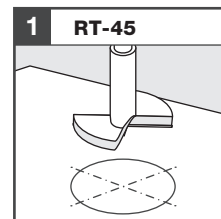

Art.: 3102

	6x RT-1
	10x RT-2
	18x RT-3
	2x RT-5
	2x RT-6
	4x RT-10 100 mm
	4x RT-29 200 mm
	8x RT-12 300 mm
	5x RT-51 400x200x25 mm
	1x RT-45
	24x Ø 4,5x60 mm
	24x Ø 6x50 mm
	1x 12 m

[mm]

**CZ** Společnost WALTECO s.r.o. nepřebírá žádnou odpovědnost za škody na majetku nebo zranění osob v důsledku nesprávného použití.  
**EN** WALTECO s.r.o. assumes no liability for property damage or personal injury resulting from improper use.  
**DE** WALTECO s.r.o. übernimmt keine Haftung für Sach- oder Personenschäden, die durch unsachgemäßen Gebrauch entstehen.