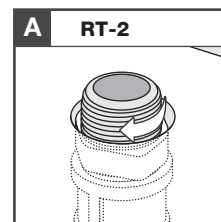

Art.: 3102

	6x RT-1
	10x RT-2
	18x RT-3
	2x RT-5
	2x RT-6
	4x RT-10 100 mm
	4x RT-29 200 mm
	8x RT-12 300 mm
	5x RT-51 400x200x25 mm
	1x RT-45
	24x Ø 4,5x60 mm
	24x Ø 6x50 mm
	1x 12 m

[mm]

**CZ** Společnost WALTECO s.r.o. nepřebírá žádnou odpovědnost za škody na majetku nebo zranění osob v důsledku nesprávného použití.  
**EN** WALTECO s.r.o. assumes no liability for property damage or personal injury resulting from improper use.  
**DE** WALTECO s.r.o. übernimmt keine Haftung für Sach- oder Personenschäden, die durch unsachgemäßen Gebrauch entstehen.