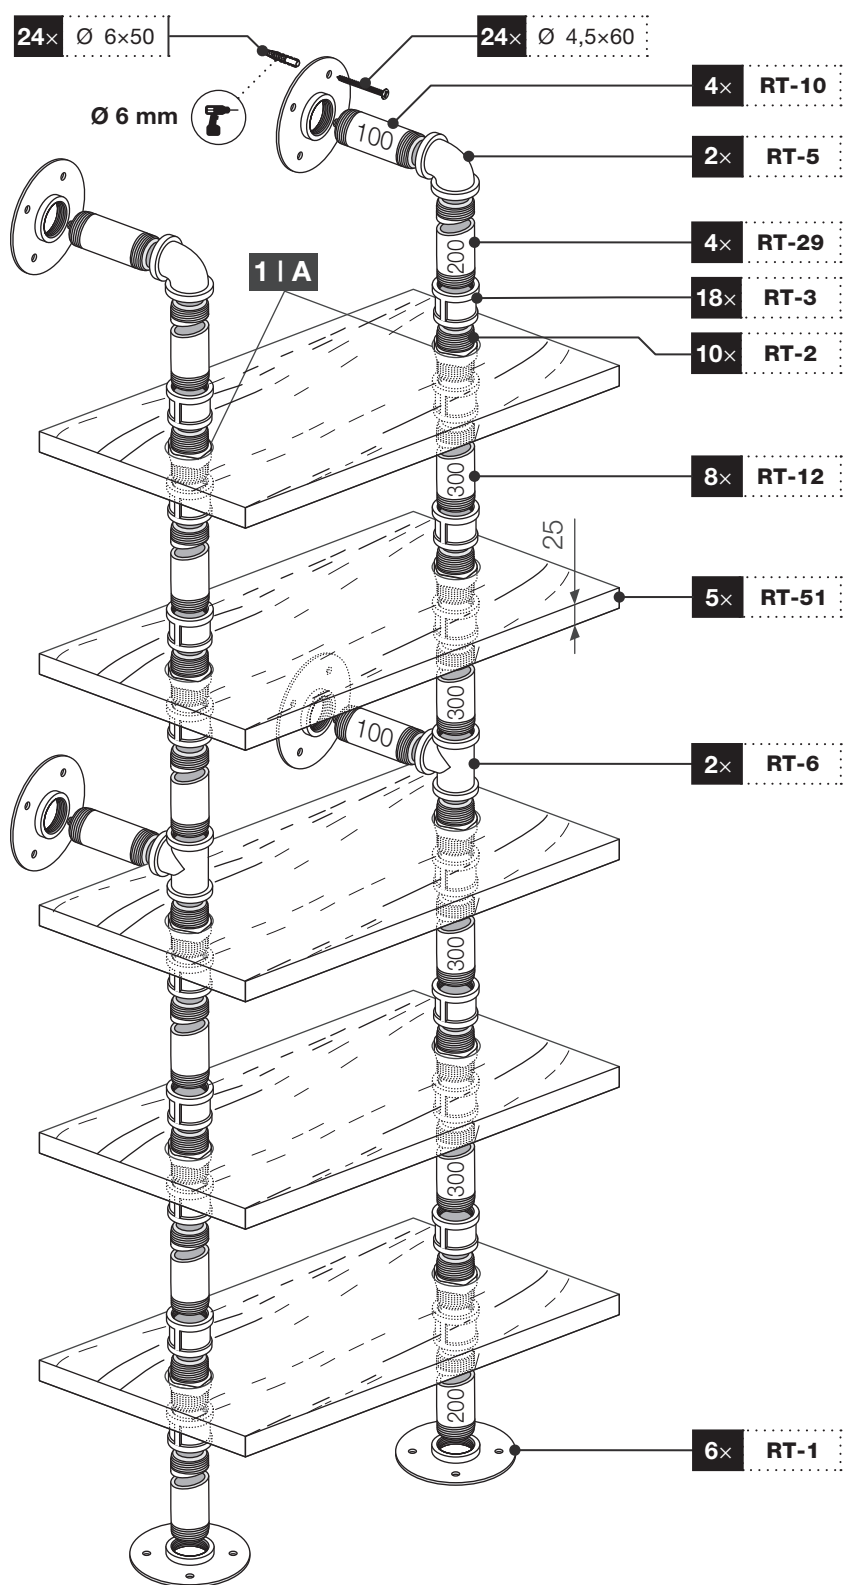

Art.: 3102

	6x RT-1
	10x RT-2
	18x RT-3
	2x RT-5
	2x RT-6
	4x RT-10 100 mm
	4x RT-29 200 mm
	8x RT-12 300 mm
	5x RT-51 400x200x25 mm
	1x RT-45
	24x Ø 4,5x60 mm
	24x Ø 6x50 mm
	1x 12 m

[mm]

**CZ** Společnost WALTECO s.r.o. nepřebírá žádnou odpovědnost za škody na majetku nebo zranění osob v důsledku nesprávného použití.  
**EN** WALTECO s.r.o. assumes no liability for property damage or personal injury resulting from improper use.  
**DE** WALTECO s.r.o. übernimmt keine Haftung für Sach- oder Personenschäden, die durch unsachgemäßen Gebrauch entstehen.