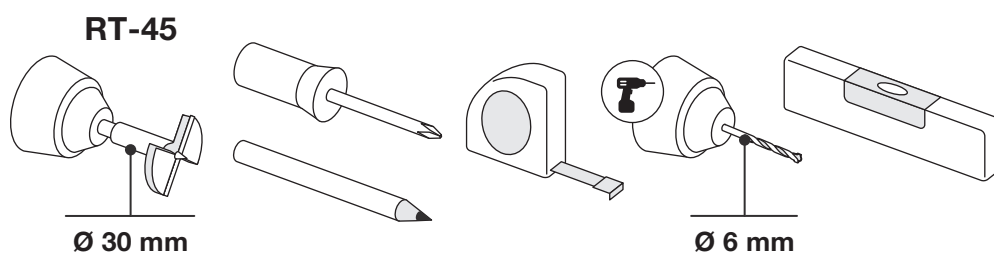

Art.: 3102

	6x RT-1
	10x RT-2
	18x RT-3
	2x RT-5
	2x RT-6
	4x RT-10 100 mm
	4x RT-29 200 mm
	8x RT-12 300 mm
	5x RT-51 400x200x25 mm
	1x RT-45
	24x Ø 4,5x60 mm
	24x Ø 6x50 mm
	1x 12 m

[mm]

**CZ** Společnost WALTECO s.r.o. nepřebírá žádnou odpovědnost za škody na majetku nebo zranění osob v důsledku nesprávného použití.  
**EN** WALTECO s.r.o. assumes no liability for property damage or personal injury resulting from improper use.  
**DE** WALTECO s.r.o. übernimmt keine Haftung für Sach- oder Personenschäden, die durch unsachgemäßen Gebrauch entstehen.